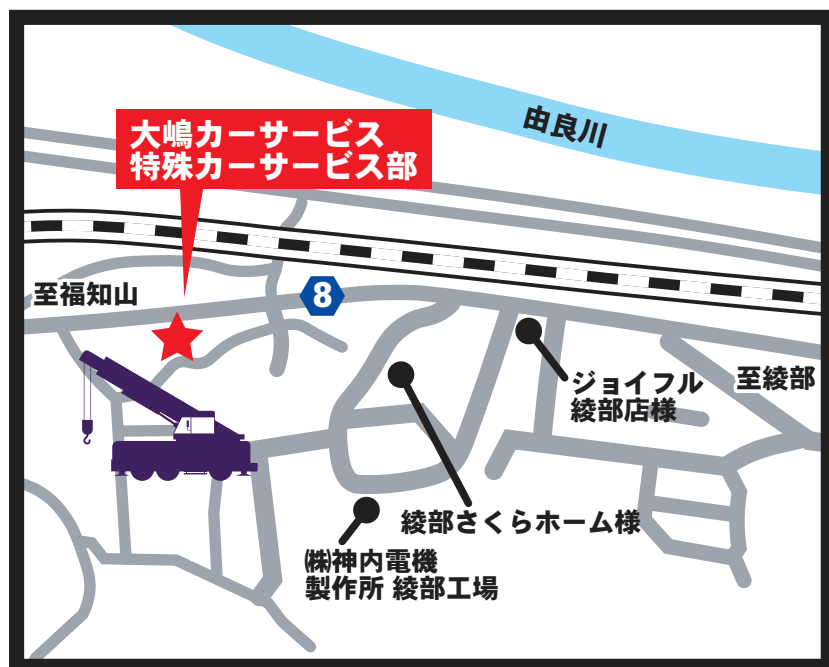

特殊カーサービス部 受付事務移転のお知らせ

この度、令和3年2月21日より、大嶋カーサービス 特殊カーサービス（コンクリートポンプ、クレーン作業）受付事務につきまして、下記の通り移転することと相成りましたので、お知らせ申し上げます。

出勤拠店と受付事務を結合することにより、お客様により丁寧で迅速なサービスを提供する様に邁進してまいります。

つきましては、誠に勝手ながら、作業のご依頼・お問い合わせ、および請求書の発送先を、下記の通り変更いただきますよう、お願い申し上げます。

皆様にはお手数おかけしますが、引き続き倍旧のご厚情を賜りたく、切にお願い申し上げます。

| 移 転 日 令和3年2月21日より

| 新 住 所 〒623-0045
京都府綾部市高津町楮ノ木5-1
※以前より出勤拠店となっている場所でございます。

| 新電話番号 0773-40-1800

| 新FAX番号 0773-40-1801